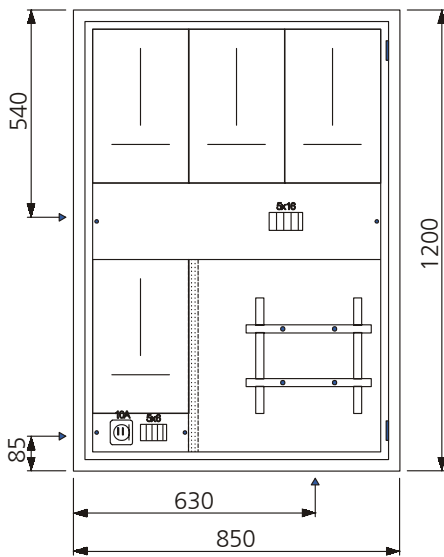

AZK - 22

Aussparung: 900 x 1250 x 260 mm

Bestückung:

- 1 Platz für EW-Anschlusskasten
- 3 Zählerplätze komplett
- 1 Empfängerplatz komplett
- 1 Steuersicherung 1PN 10A
- 1 Anschlussklemme 5x16mm²
- 1 Steuerklemme 5x6mm²

AZK - 22 TT

Aussparung: 1150 x 1250 x 260 mm

Bestückung:

- 1 Platz für EW-Anschlusskasten
- 3 Zählerplätze komplett
- 1 Empfängerplatz komplett
- 1 Steuersicherung 1PN 10A
- 1 Anschlussklemme 5x16mm²
- 1 Steuerklemme 5x6mm²
- 1 TT Abteil mit Novopanplatte

AZK - 22 TT + TV

Aussparung: 1150 x 1250 x 260 mm

Bestückung:

- 1 Platz für EW-Anschlusskasten
- 3 Zählerplätze komplett
- 1 Empfängerplatz komplett
- 1 Steuersicherung 1PN 10A
- 1 Anschlussklemme 5x16mm²
- 1 Steuerklemme 5x6mm²
- 1 TT Abteil mit Novopanplatte
- 1 TV Abteil mit Novopanplatte