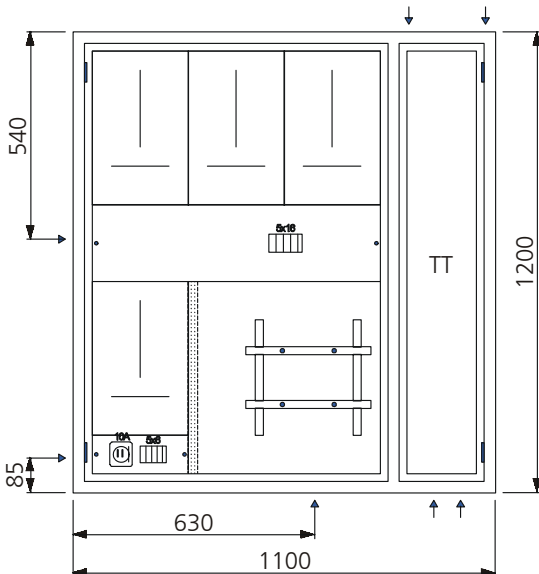

AZK - 22

Aussparung: 900 x 1250 x 260 mm

Bestückung:

- 1 Platz für EW-Anschlusskasten
- 3 Zählerplätze komplett
- 1 Empfängerplatz komplett
- 1 Steuersicherung 1PN 10A
- 1 Anschlussklemme 5x16mm²
- 1 Steuerklemme 5x6mm²

AZK - 22 TT

Aussparung: 1150 x 1250 x 260 mm

Bestückung:

- 1 Platz für EW-Anschlusskasten
- 3 Zählerplätze komplett
- 1 Empfängerplatz komplett
- 1 Steuersicherung 1PN 10A
- 1 Anschlussklemme 5x16mm²
- 1 Steuerklemme 5x6mm²
- 1 TT Abteil mit Novopanplatte

AZK - 22 TT + TV

Aussparung: 1150 x 1250 x 260 mm

Bestückung:

- 1 Platz für EW-Anschlusskasten
- 3 Zählerplätze komplett
- 1 Empfängerplatz komplett
- 1 Steuersicherung 1PN 10A
- 1 Anschlussklemme 5x16mm²
- 1 Steuerklemme 5x6mm²
- 1 TT Abteil mit Novopanplatte
- 1 TV Abteil mit Novopanplatte