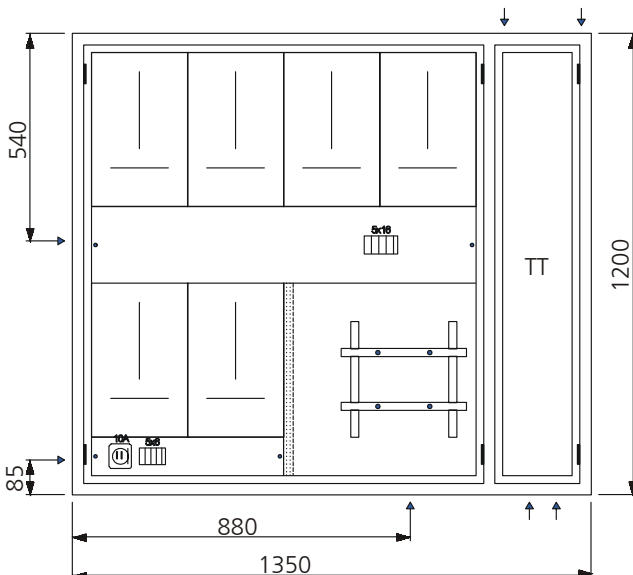

### AZK - 23

Aussparung: 1150 x 1250 x 260 mm

Bestückung:

- 1 Platz für EW-Anschlusskasten
- 5 Zählerplätze komplett
- 1 Empfängerplatz komplett
- 1 Steuersicherung 1PN 10A
- 1 Anschlussklemme 5x16mm<sup>2</sup>
- 1 Steuerklemme 5x6mm<sup>2</sup>

### AZK - 23 TT

Aussparung: 1400 x 1250 x 260 mm

Bestückung:

- 1 Platz für EW-Anschlusskasten
- 5 Zählerplätze komplett
- 1 Empfängerplatz komplett
- 1 Steuersicherung 1PN 10A
- 1 Anschlussklemme 5x16mm<sup>2</sup>
- 1 Steuerklemme 5x6mm<sup>2</sup>
- 1 TT Abteil mit Novopanplatte

### AZK - 23 TT + TV

Aussparung: 1400 x 1250 x 260 mm

Bestückung:

- 1 Platz für EW-Anschlusskasten
- 5 Zählerplätze komplett
- 1 Empfängerplatz komplett
- 1 Steuersicherung 1PN 10A
- 1 Anschlussklemme 5x16mm<sup>2</sup>
- 1 Steuerklemme 5x6mm<sup>2</sup>
- 1 TT Abteil mit Novopanplatte
- 1 TV Abteil mit Novopanplatte