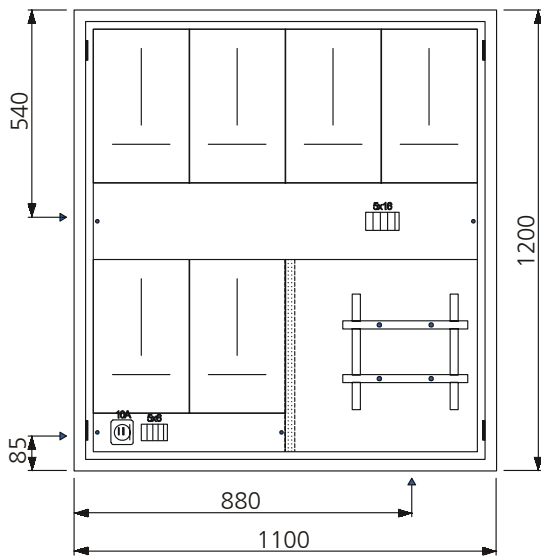

### AZK - 23

Aussparung: 1150 x 1250 x 260 mm

Bestückung:

- 1 Platz für EW-Anschlusskasten
- 5 Zählerplätze komplett
- 1 Empfängerplatz komplett
- 1 Steuersicherung 1PN 10A
- 1 Anschlussklemme 5x16mm<sup>2</sup>
- 1 Steuerklemme 5x6mm<sup>2</sup>

### AZK - 23 TT

Aussparung: 1400 x 1250 x 260 mm

Bestückung:

- 1 Platz für EW-Anschlusskasten
- 5 Zählerplätze komplett
- 1 Empfängerplatz komplett
- 1 Steuersicherung 1PN 10A
- 1 Anschlussklemme 5x16mm<sup>2</sup>
- 1 Steuerklemme 5x6mm<sup>2</sup>
- 1 TT Abteil mit Novopanplatte

### AZK - 23 TT + TV

Aussparung: 1400 x 1250 x 260 mm

Bestückung:

- 1 Platz für EW-Anschlusskasten
- 5 Zählerplätze komplett
- 1 Empfängerplatz komplett
- 1 Steuersicherung 1PN 10A
- 1 Anschlussklemme 5x16mm<sup>2</sup>
- 1 Steuerklemme 5x6mm<sup>2</sup>
- 1 TT Abteil mit Novopanplatte
- 1 TV Abteil mit Novopanplatte