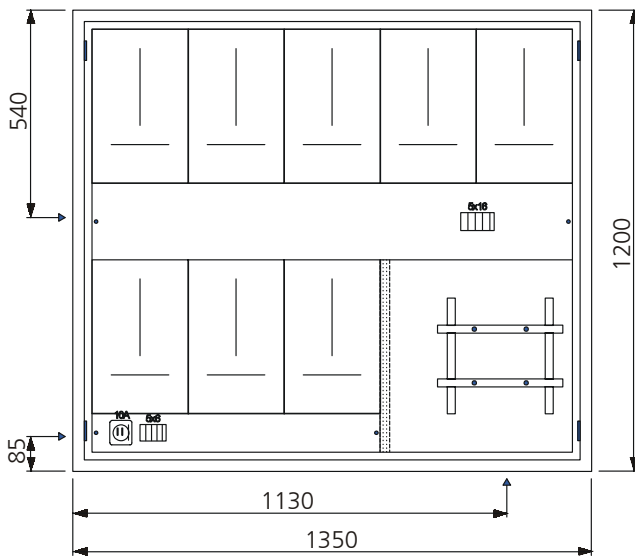

AZK - 24

Aussparung: 1400 x 1250 x 260 mm

Bestückung:

- 1 Platz für EW-Anschlusskasten
- 7 Zählerplätze komplett
- 1 Empfängerplatz komplett
- 1 Steuersicherung 1PN 10A
- 1 Anschlussklemme 5x16mm²
- 1 Steuerklemme 5x6mm²

AZK - 24 TT

Aussparung: 1650 x 1250 x 260 mm

Bestückung:

- 1 Platz für EW-Anschlusskasten
- 7 Zählerplätze komplett
- 1 Empfängerplatz komplett
- 1 Steuersicherung 1PN 10A
- 1 Anschlussklemme 5x16mm²
- 1 Steuerklemme 5x6mm²
- 1 TT Abteil mit Novopanplatte

AZK - 24 TT + TV

Aussparung: 1650 x 1250 x 260 mm

Bestückung:

- 1 Platz für EW-Anschlusskasten
- 7 Zählerplätze komplett
- 1 Empfängerplatz komplett
- 1 Steuersicherung 1PN 10A
- 1 Anschlussklemme 5x16mm²
- 1 Steuerklemme 5x6mm²
- 1 TT Abteil mit Novopanplatte
- 1 TV Abteil mit Novopanplatte