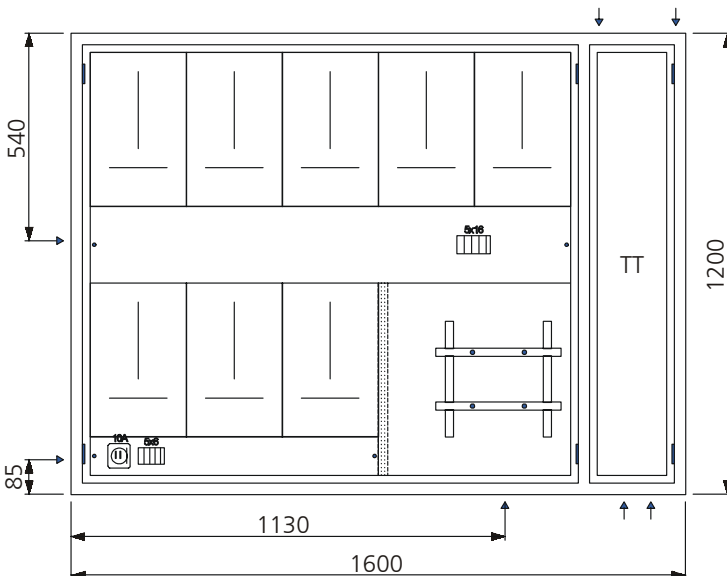

AZK - 24

Aussparung: 1400 x 1250 x 260 mm

Bestückung:

- 1 Platz für EW-Anschlusskasten
- 7 Zählerplätze komplett
- 1 Empfängerplatz komplett
- 1 Steuersicherung 1PN 10A
- 1 Anschlussklemme 5x16mm²
- 1 Steuerklemme 5x6mm²

AZK - 24 TT

Aussparung: 1650 x 1250 x 260 mm

Bestückung:

- 1 Platz für EW-Anschlusskasten
- 7 Zählerplätze komplett
- 1 Empfängerplatz komplett
- 1 Steuersicherung 1PN 10A
- 1 Anschlussklemme 5x16mm²
- 1 Steuerklemme 5x6mm²
- 1 TT Abteil mit Novopanplatte

AZK - 24 TT + TV

Aussparung: 1650 x 1250 x 260 mm

Bestückung:

- 1 Platz für EW-Anschlusskasten
- 7 Zählerplätze komplett
- 1 Empfängerplatz komplett
- 1 Steuersicherung 1PN 10A
- 1 Anschlussklemme 5x16mm²
- 1 Steuerklemme 5x6mm²
- 1 TT Abteil mit Novopanplatte
- 1 TV Abteil mit Novopanplatte