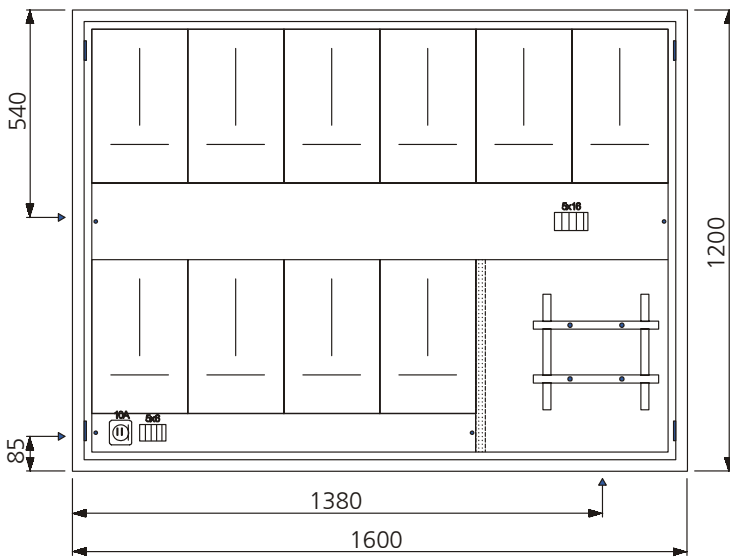

AZK - 25

Ausparung: 1650 x 1250 x 260 mm

Bestückung:

- 1 Platz für EW-Anschlusskasten
- 9 Zählerplätze komplett
- 1 Empfängerplatz komplett
- 1 Steuersicherung 1PN 10A
- 1 Anschlussklemme 5x16mm²
- 1 Steuerklemme 5x6mm²

AZK - 25 TT

Ausparung: 1900 x 1250 x 260 mm

Bestückung:

- 1 Platz für EW-Anschlusskasten
- 9 Zählerplätze komplett
- 1 Empfängerplatz komplett
- 1 Steuersicherung 1PN 10A
- 1 Anschlussklemme 5x16mm²
- 1 Steuerklemme 5x6mm²
- 1 TT Abteil mit Novopanplatte

AZK - 25 TT + TV

Ausparung: 1900 x 1250 x 260 mm

Bestückung:

- 1 Platz für EW-Anschlusskasten
- 9 Zählerplätze komplett
- 1 Empfängerplatz komplett
- 1 Steuersicherung 1PN 10A
- 1 Anschlussklemme 5x16mm²
- 1 Steuerklemme 5x6mm²
- 1 TT Abteil mit Novopanplatte
- 1 TV Abteil mit Novopanplatte