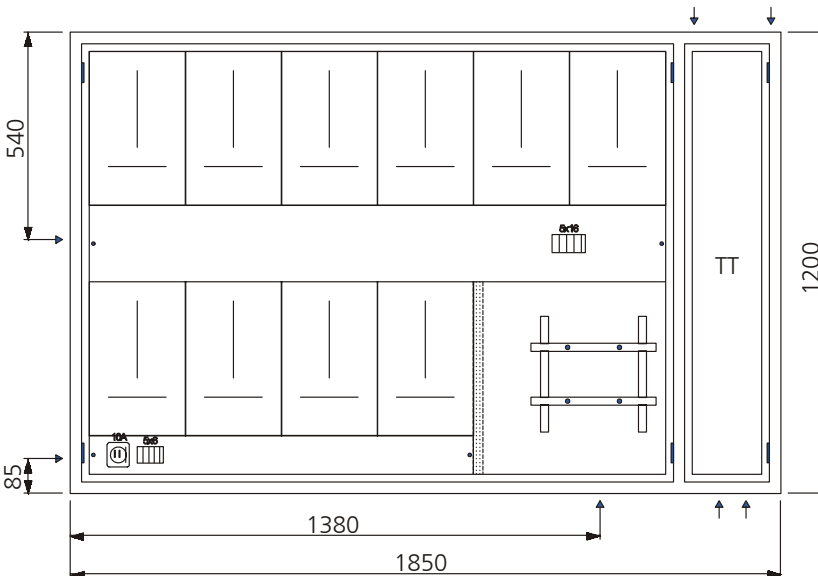

AZK - 25

Ausparung: 1650 x 1250 x 260 mm

Bestückung:

- 1 Platz für EW-Anschlusskasten
- 9 Zählerplätze komplett
- 1 Empfängerplatz komplett
- 1 Steuersicherung 1PN 10A
- 1 Anschlussklemme 5x16mm²
- 1 Steuerklemme 5x6mm²

AZK - 25 TT

Ausparung: 1900 x 1250 x 260 mm

Bestückung:

- 1 Platz für EW-Anschlusskasten
- 9 Zählerplätze komplett
- 1 Empfängerplatz komplett
- 1 Steuersicherung 1PN 10A
- 1 Anschlussklemme 5x16mm²
- 1 Steuerklemme 5x6mm²
- 1 TT Abteil mit Novopanplatte

AZK - 25 TT + TV

Ausparung: 1900 x 1250 x 260 mm

Bestückung:

- 1 Platz für EW-Anschlusskasten
- 9 Zählerplätze komplett
- 1 Empfängerplatz komplett
- 1 Steuersicherung 1PN 10A
- 1 Anschlussklemme 5x16mm²
- 1 Steuerklemme 5x6mm²
- 1 TT Abteil mit Novopanplatte
- 1 TV Abteil mit Novopanplatte