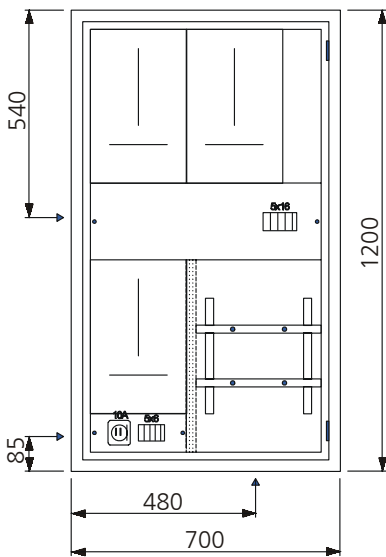

## AZK - 42

Aussparung: 750 x 1250 x 260 mm

Bestückung:

- 1 Platz für EW-Anschlusskasten
- 2 Zählerplätze komplett
- 1 Empfängerplatz komplett
- 1 Steuersicherung 1PN 10A
- 1 Anschlussklemme 5x16mm<sup>2</sup>
- 1 Steuerklemme 5x6mm<sup>2</sup>

## AZK - 42 TT

Aussparung: 1000 x 1250 x 260 mm

Bestückung:

- 1 Platz für EW-Anschlusskasten
- 2 Zählerplätze komplett
- 1 Empfängerplatz komplett
- 1 Steuersicherung 1PN 10A
- 1 Anschlussklemme 5x16mm<sup>2</sup>
- 1 Steuerklemme 5x6mm<sup>2</sup>
- 1 TT Abteil mit Novopanplatte

## AZK - 42 TT + TV

Aussparung: 1000 x 1250 x 260 mm

Bestückung:

- 1 Platz für EW-Anschlusskasten
- 2 Zählerplätze komplett
- 1 Empfängerplatz komplett
- 1 Steuersicherung 1PN 10A
- 1 Anschlussklemme 5x16mm<sup>2</sup>
- 1 Steuerklemme 5x6mm<sup>2</sup>
- 1 TT Abteil mit Novopanplatte
- 1 TV Abteil mit Novopanplatte