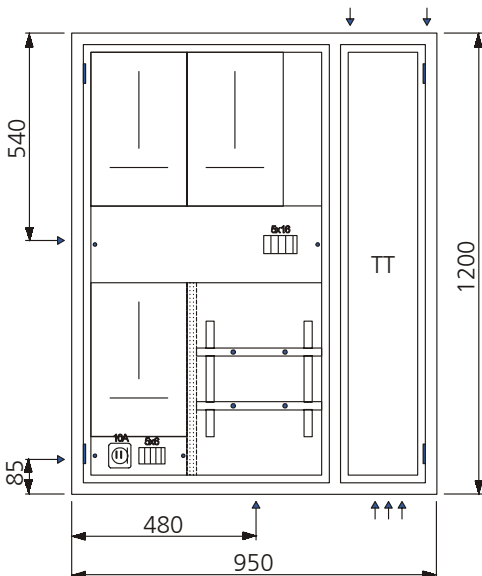

## AZK - 42

Aussparung: 750 x 1250 x 260 mm

Bestückung:

- 1 Platz für EW-Anschlusskasten
- 2 Zählerplätze komplett
- 1 Empfängerplatz komplett
- 1 Steuersicherung 1PN 10A
- 1 Anschlussklemme 5x16mm<sup>2</sup>
- 1 Steuerklemme 5x6mm<sup>2</sup>

## AZK - 42 TT

Aussparung: 1000 x 1250 x 260 mm

Bestückung:

- 1 Platz für EW-Anschlusskasten
- 2 Zählerplätze komplett
- 1 Empfängerplatz komplett
- 1 Steuersicherung 1PN 10A
- 1 Anschlussklemme 5x16mm<sup>2</sup>
- 1 Steuerklemme 5x6mm<sup>2</sup>
- 1 TT Abteil mit Novopanplatte

## AZK - 42 TT + TV

Aussparung: 1000 x 1250 x 260 mm

Bestückung:

- 1 Platz für EW-Anschlusskasten
- 2 Zählerplätze komplett
- 1 Empfängerplatz komplett
- 1 Steuersicherung 1PN 10A
- 1 Anschlussklemme 5x16mm<sup>2</sup>
- 1 Steuerklemme 5x6mm<sup>2</sup>
- 1 TT Abteil mit Novopanplatte
- 1 TV Abteil mit Novopanplatte