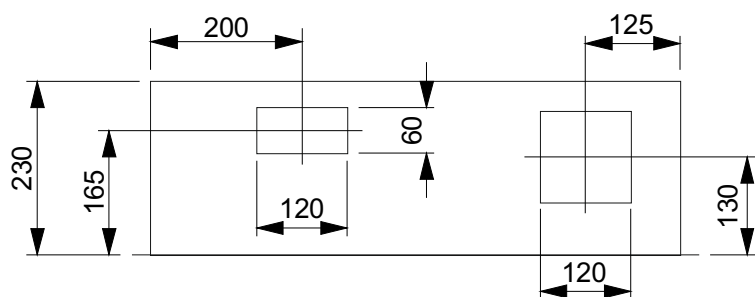

IZK - 8800 TT (TV)

Ausparung: 720 x 720 x 250 mm

Bestückung:

- 1 Platz für EW-Anschlusskasten
- 1 Platz für TT (TV) mit Novopanplatte

oben

unten