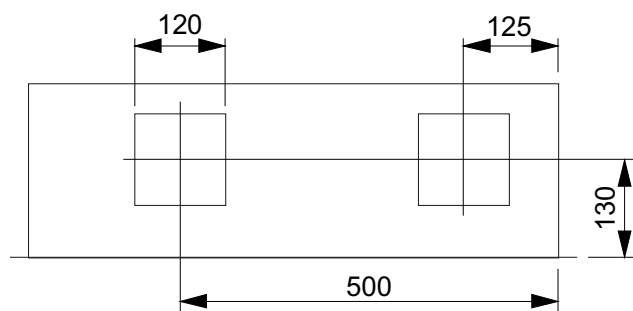

IZK - 8800 TT (TV)

Ausparung: 720 x 720 x 250 mm

Bestückung:

- 1 Platz für EW-Anschlusskasten
- 1 Platz für TT (TV) mit Novopanplatte

oben

unten