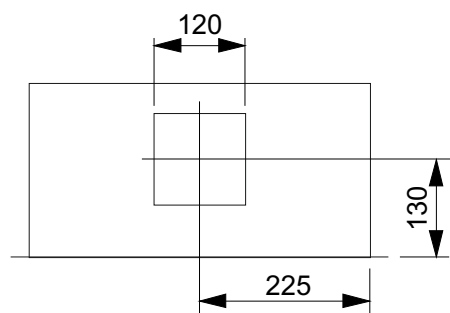

IZK - 8801

Ausparung: 470 x 920 x 250 mm

Bestückung:

1 Platz für EW-Anschlusskasten

oben

unten