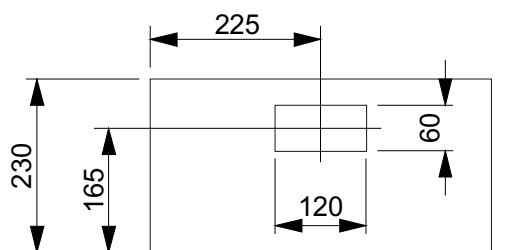

IZK - 8801

Ausparung: 470 x 920 x 250 mm

Bestückung:

1 Platz für EW-Anschlusskasten

oben

unten