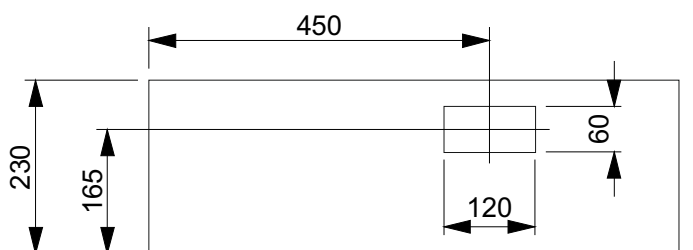

IZK - 8822

Ausparung: 720 x 820 x 250 mm

Bestückung:

- 1 Platz für EW-Anschlusskasten
- 1 Zählerplatz
- 1 Empfängerplatz

oben

unten