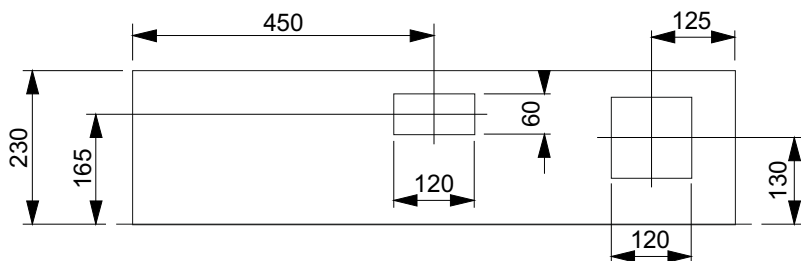

IZK - 8822 TT (TV)

Ausparung: 920 x 820 x 250 mm

Bestückung:

- 1 Platz für EW-Anschlusskasten
- 1 Zählerplatz
- 1 Empfängerplatz
- 1 Platz für TT (TV) mit Novopanplatte

oben

unten