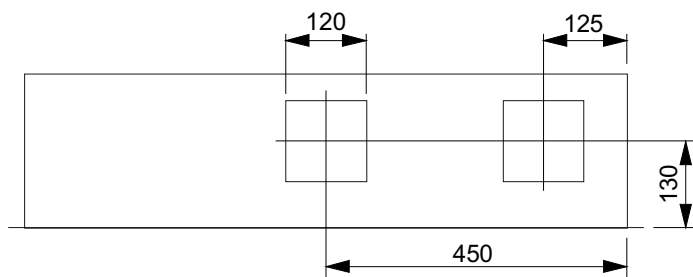

IZK - 8822 TT (TV)

Ausparung: 920 x 820 x 250 mm

Bestückung:

- 1 Platz für EW-Anschlusskasten
- 1 Zählerplatz
- 1 Empfängerplatz
- 1 Platz für TT (TV) mit Novopanplatte

oben

unten