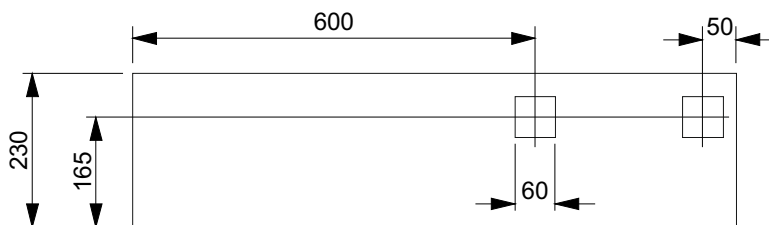

IZK - 88231 TT (TV)

Ausparung: 920 x 1120 x 250 mm
Bestückung:

- 1 Platz für EW-Anschlusskasten
- 3 Zählerplätze
- 1 Empfängerplatz
- 1 Platz für TT (TV) mit Novopanplatte

oben

unten