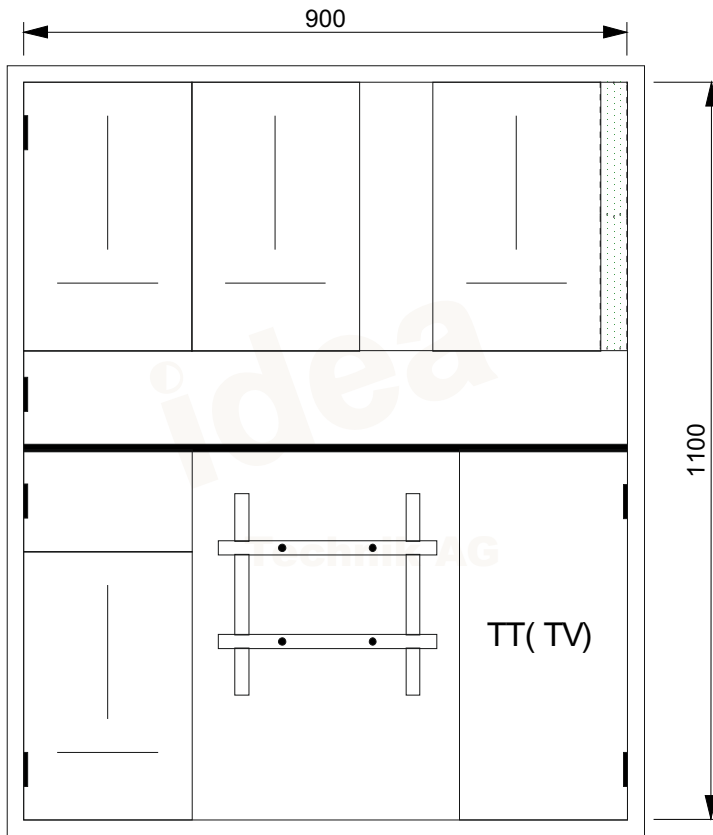

IZK - 88231 TT (TV)

Ausparung: 920 x 1120 x 250 mm
Bestückung:

- 1 Platz für EW-Anschlusskasten
- 3 Zählerplätze
- 1 Empfängerplatz
- 1 Platz für TT (TV) mit Novopanplatte

oben

unten