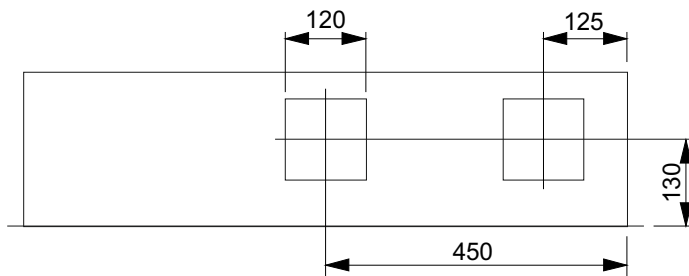

IZK - 88231 TT (TV)

Ausparung: 920 x 1120 x 250 mm
Bestückung:

- 1 Platz für EW-Anschlusskasten
- 3 Zählerplätze
- 1 Empfängerplatz
- 1 Platz für TT (TV) mit Novopanplatte

oben

unten