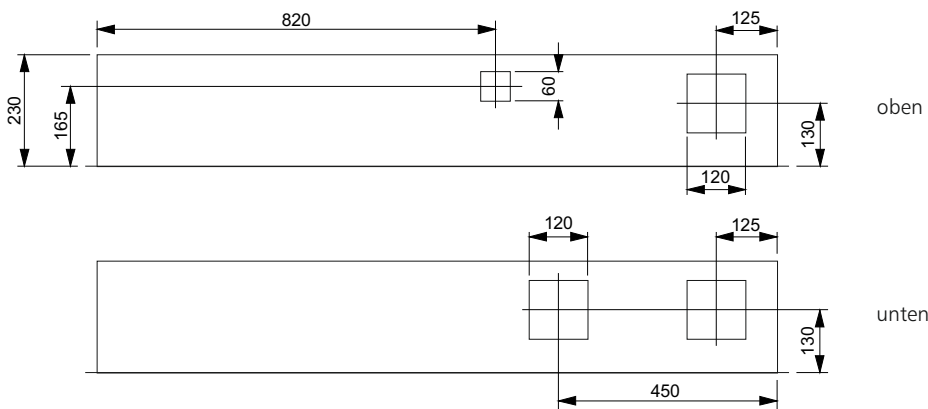

IZK - 8827 TT (TV)

Ausparung: 1420 x 1120 x 250 mm
Bestückung:

- 1 Platz für EW-Anschlusskasten
- 6 Zählerplätze
- 1 Empfängerplatz
- 1 Platz für TT (TV) mit Novopanplatte

oben

unten