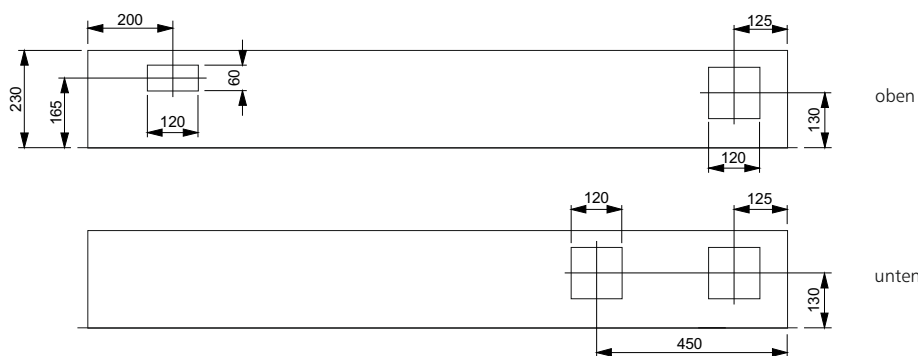

IZK - 8828 TT (TV)

Ausparung: 1670 x 1120 x 250 mm

Bestückung:

- 1 Platz für EW-Anschlusskasten
- 7 Zählerplätze
- 1 Empfängerplatz
- 1 Platz für TT (TV) mit Novopanplatte

oben

unten