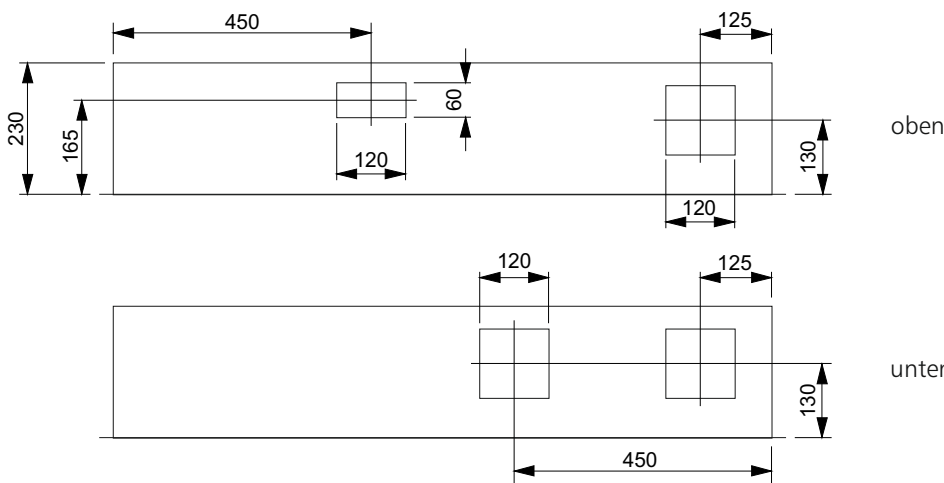

IZK - 8832 TT (TV)

Ausparung: 1170 x 820 x 250 mm
Bestückung:

- 1 Platz für EW-Anschlusskasten
- 2 Zählerplätze
- 1 Empfängerplatz
- 1 Platz für TT (TV) mit Novopanplatte

oben

unten